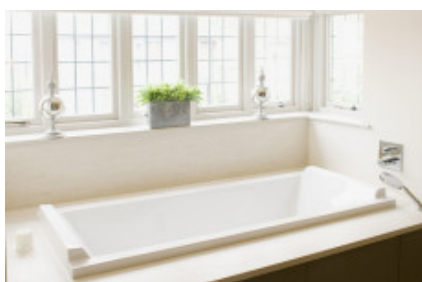

Sky apartment

Jerovec 16 Croatia

46.2359981, 16.1004514

Lorem ipsum dolor sit amet, consectetur adipiscing elit. Sed vulputate nec neque gravida rhoncus. Donec sit amet blandit mauris, sed bibendum risus. Cras ut urna semper, facilisis augue sed, imperdiet nulla. Duis tristique tellus tortor, dapibus gravida sem sodales id. Nullam quis convallis libero, vitae pulvinar nisi.

Nam eget est facilisis, porta mi ac, ultricies enim. Proin nisi diam, eleifend ac eleifend in, dapibus in orci. Vestibulum elementum lectus non nisl venenatis, tempus molestie nisi tempus.

Pellentesque facilisis nibh nec purus blandit, id aliquam lorem fermentum.

Ut erat lacus, sagittis ac leo eu, molestie mattis libero. Nam sit amet massa et magna porttitor eleifend a aliquam nunc. Pellentesque a est a augue dignissim tristique eu nec augue. Integer pretium sollicitudin tellus, quis hendrerit nunc accumsan et. Fusce bibendum a neque vel fringilla. Vivamus viverra enim at purus gravida, in elementum neque eleifend. Curabitur sodales dapibus urna, at mattis lacus eleifend non. Donec ultricies porta orci eu congue. Nulla sodales arcu a libero aliquet, nec aliquam ante sagittis.

Panorama

Propósito: Sale	Tipo: Apartment	País: Varaždinska
Ciudad: Ivanec	Superficie: 50–100m2	Dimensiones Precisas: 70m2
Eficiencia Energética: –	Baños: 1	Habitaciones: 2
Habitaciones: 7	Titularidad: Agent	Eficiencia Energética: 200kWh EP / m2, year
Emisiones de Gas: 30kg CO2 / m², year